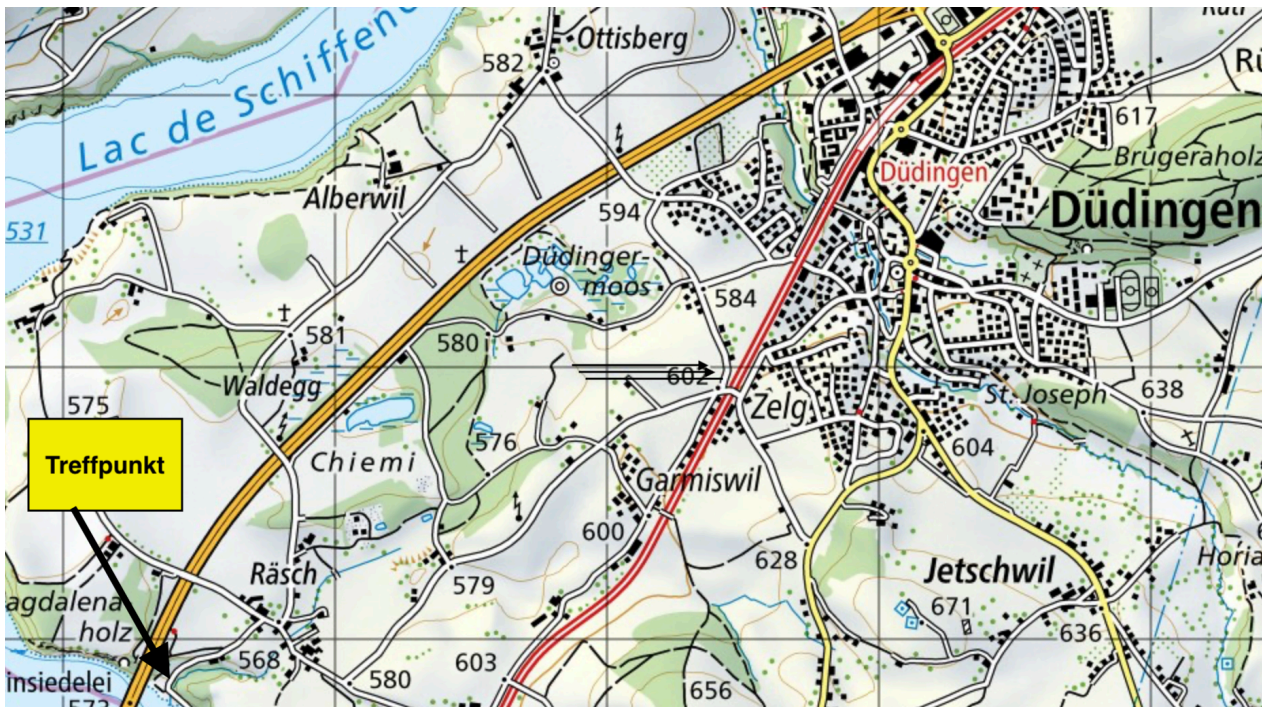

Schiffenensee

Sonntag, 9. Juni 2024

Datum: 9. Juni 2024

Treffpunkt: 10:00 Uhr beim Parkplatz unter der Autobahnbrücke
Ausfahrt Düdingen und Richtung **Magdalena Einsiedelei** fahren
Als Ziel kann auch auch „**Räsch**“ angegeben werden (siehe Karte)

Ausrüstung: Schwimmweste obligatorisch!!!
Eventuell wetterbedingte Kleidung
Essen aus der Paddeltasche

Untertitel

Wir werden Richtung Staumauer paddeln oder Richtung Fribourg um dort anzuhalten, ein Feuer zu entfachen und es uns gut gehen zu lassen.